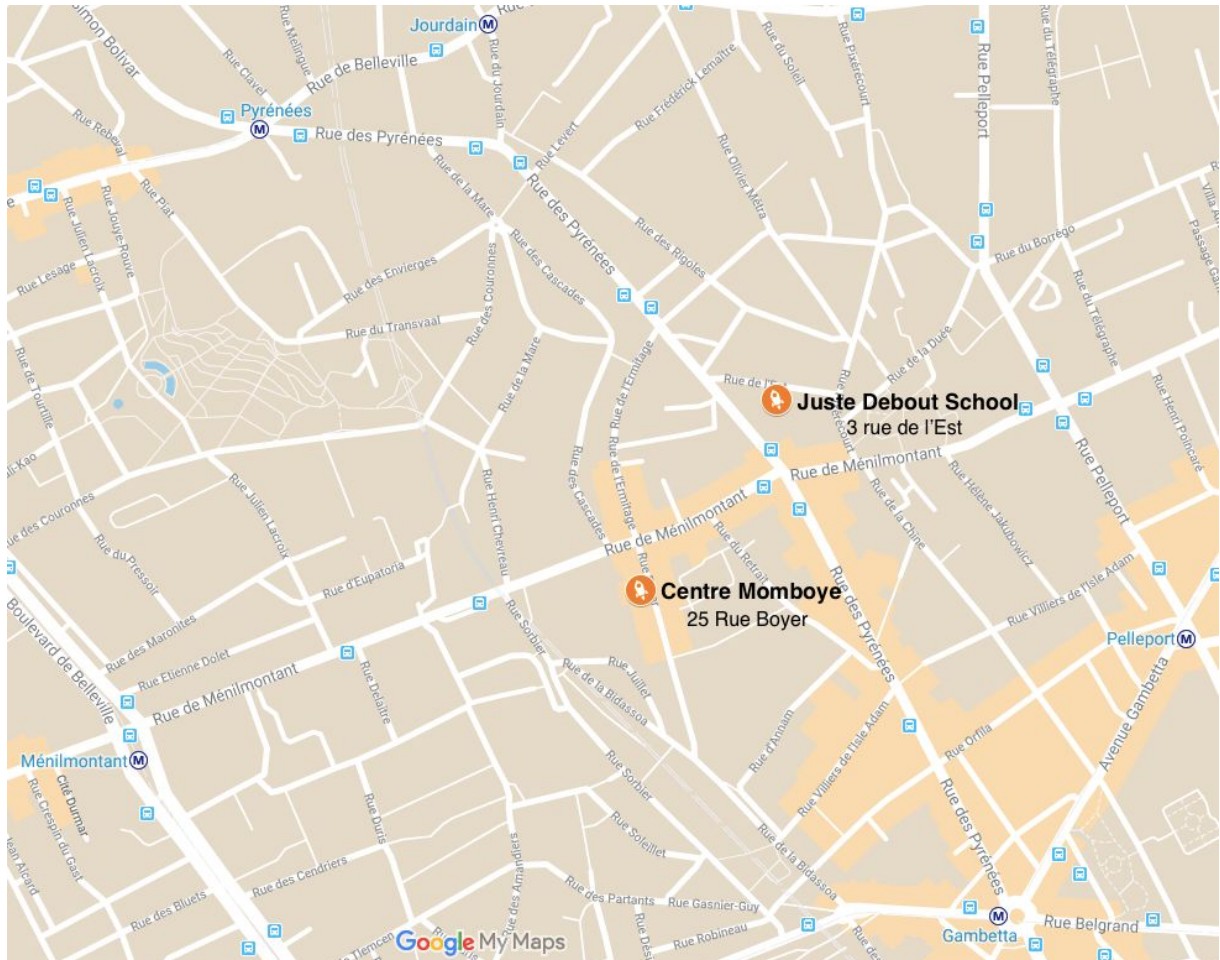

Juste Debout School

3 Rue de l'Est, Paris 20^e

Métro Ménilmontant, Gambetta, Jourdain ou Pelleport

Les deux salles se trouvent dans le même bâtiment.

Site internet <https://delightime.swingdelight.com>
Facebook <https://www.facebook.com/events/2681219691897212>
Instagram [#delightime2020](https://www.instagram.com/delightime2020)